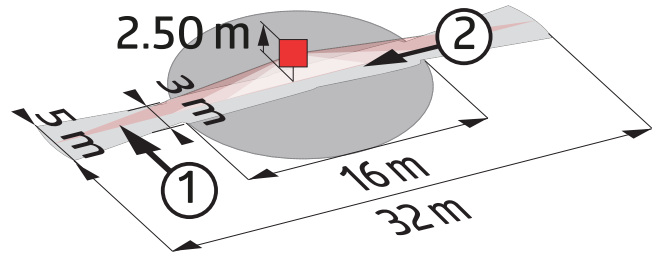

Méreték 93284

Érzékelési terület

- 1: Áthaladás
- 2: Megközelítés

Kapcsolási rajzok

© 2019 B.E.G. Brück Electronic GmbH