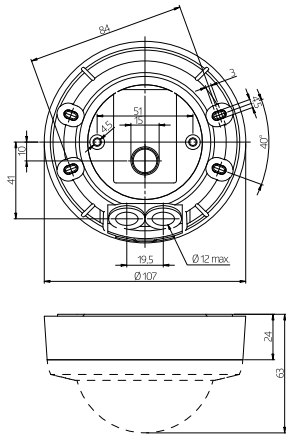

Műszaki adatok

Hálózati feszültség: 110 - 240 V AC 50 / 60 Hz

Méretek: Ø 104,5 x 84 mm

Teljesítményfelvétel: kb. 0,3 W

Érzékelési terület: függőleges 360°

Érzékelési távolság (kb.) max. Ø 32 m áthaladás

m-ben:	max. Ø 16 m megközelítés
Felügyelt felület, ha az érzékelő az ajánlott magasságon hosszirányú megközelítésre van pozícionálva:	200 m ² / 2,5 m Szerelési magasság
(in translation):	2,4 m / 2,6 m / 2,5 m
Védettség/Érintési osztály:	IP20 / Osztály II
Környezeti hőmérséklet:	-25 °C *- +50 °C
Ház:	Magas UV állóságú polikarbonát
(in translation)	tömör vezetékekhez 0,5 - 2,5 mm ²
Kapcsolási teljesítmény:	1000 W, cos φ = 1 500 VA, cos φ = 0,5 300 W LED
Csatlakozás:	1x μ érintkező, NO kontaktus
Időzítés:	15 sec - 60 min
Bekapcsolási küszöbérték:	10 - 2000 Lux

Megnevezés

Típus	Szín	Cikkszám	EAN-Nummer
BL4-K-DE	fehér	93284	4007529932849

Tartozék

Típus	Szín	Cikkszám	EAN-Nummer
IR-BL	-	93055	4007529930555
Védőrács BSK (Ø 200 x 90 mm)	fehér	92199	4007529921997
RC-Ívkioltó elem	fehér	10880	4007529108800
Mini-RC-Ívkioltó elem	fekete	10882	4007529108824
Szerelőkészlet BL4-AP		93183	4007529931835
Szerelőkészlet BL4-UP		93194	4007529931941

Méreték 93284

Érzékelési terület

- 1: Áthaladás
- 2: Megközelítés

Kapcsolási rajzok

© 2019 B.E.G. Brück Electronic GmbH