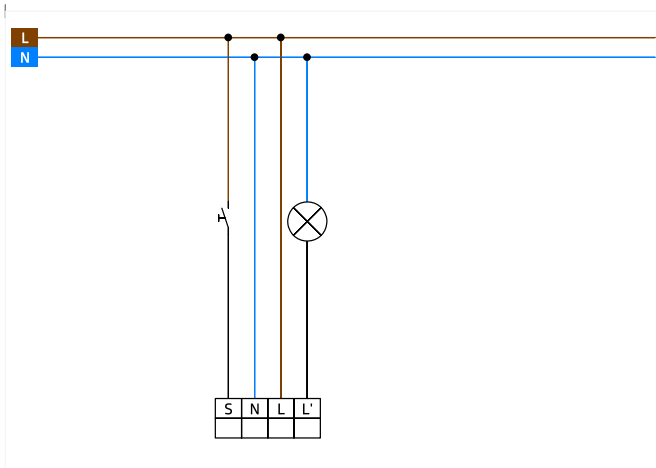

Mozgásérzékelő

BL4-K-DE

fehérCikkszám 93284

Termékinformáció

HAMAROSAN!

- Távirányítóval paraméterezhető mennyezeti mozgásérzékelő speciálisan folyosókhoz
- Álmennyezetbe történő felszereléshez
- Egy csatorna világítás kapcsolásához
- Kézi kapcsolás lehetséges nyomógomb segítségével
- Egyszerű programozás távirányítóval
- Alapvető funkciók költséghatékony alkalmazásokhoz
- Üzemkész állapot a gyári beállításoknak köszönhetően
- Felületi és süllyesztett szereléshez kiegészítő aljzat elérhető
- Az érzékelő beállításához jelölések állnak rendelkezésre
- **Alkalmazási példák:**
Hosszú folyosók felügyelete.

Műszaki adatok

Hálózati feszültség: 110 - 240 V AC 50 / 60 Hz

Méretek: Ø 104,5 x 84 mm

Teljesítményfelvétel: kb. 0,3 W

Érzékelési terület: függőleges 360°

Érzékelési távolság (kb.) max. Ø 32 m áthaladás

m-ben:	max. Ø 16 m megközelítés
Felügyelt felület, ha az érzékelő az ajánlott magasságon hosszirányú megközelítésre van pozícionálva:	200 m ² / 2,5 m Szerelési magasság
(in translation):	2,4 m / 2,6 m / 2,5 m
Védettség/Érintési osztály:	IP20 / Osztály II
Környezeti hőmérséklet:	-25 °C *- +50 °C
Ház:	Magas UV állóságú polikarbonát
(in translation)	tömör vezetékekhez 0,5 - 2,5 mm ²
Kapcsolási teljesítmény:	1000 W, cos φ = 1 500 VA, cos φ = 0,5 300 W LED
Csatlakozás:	1x μ érintkező, NO kontaktus
Időzítés:	15 sec - 60 min
Bekapcsolási küszöbérték:	10 - 2000 Lux

Megnevezés

Típus	Szín	Cikkszám	EAN-Nummer
BL4-K-DE	fehér	93284	4007529932849

Tartozék

Típus	Szín	Cikkszám	EAN-Nummer
IR-BL	-	93055	4007529930555
Védőrács BSK (Ø 200 x 90 mm)	fehér	92199	4007529921997
RC-Ívkioltó elem	fehér	10880	4007529108800
Mini-RC-Ívkioltó elem	fekete	10882	4007529108824
Szerelőkészlet BL4-AP		93183	4007529931835
Szerelőkészlet BL4-UP		93194	4007529931941

Méreték 93284

Érzékelési terület

- 1: Áthaladás
- 2: Megközelítés

Kapcsolási rajzok

© 2019 B.E.G. Brück Electronic GmbH